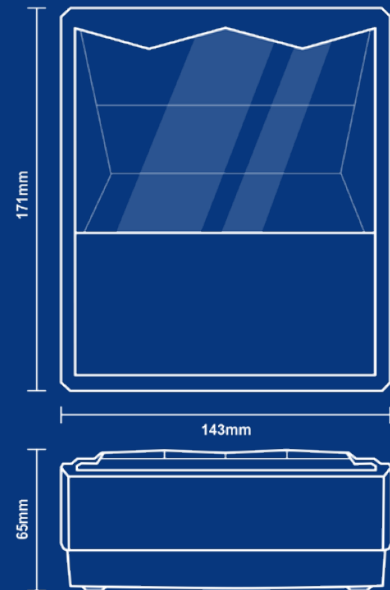

ATOM® ADR300

CARACTERÍSTICAS

Tipos de conexión

USB

Captura de imágenes

- Visible
- Ultravioleta*
- Infrarrojo

Tecnología

- NFC/RFID
- QR/Código de barras*
- OCR
- Banda magnética*
- Tarjeta inteligente de contacto*

Tamaño del lector

- Página completa

* Opcional

ATOM ADR300

CAPACIDADES DE LECTURA	
OCR (Reconocimiento óptico de caracteres)	Documentos de viaje conformes con la ICAO en infrarrojo (IR) según la especificación de la ICAO 9303 Partes 1-4 (MRZ de 2 y 3 líneas) Documentos de viaje conformes a las normas ICAO (por ejemplo, la identificación francesa) Licencia de conducir ISO-18013 (MRZ de 1 línea)
Imágenes	Placa de vidrio: endurecida de 0,2 pulgadas (4 mm) de espesor, con revestimiento antirreflectante y oleofóbico Área de escaneo activa: 5 pulgadas x 4 pulgadas (130 mm x 94 mm) Página completa: JPG, BMP, TIFF, PNG Fuentes de iluminación: visible/blanco, IR cercano B900, LED UV Resolución: 500 DPI
Lectura de códigos de barras (opcional)	Lineal (1D): EAN/UPC, Código 2 de 5, intercalado 2 de 5, IATA 2 de 5, Código 39, Código 128 2D: resolución 792 de IATA, PDF417, Aztec, DataMatrix y códigos QR
Lectura RFID sin contacto (opcional)	Interoperabilidad: ICAO DOC 9303, LDS1.7, ISO18013 (licencia de conducir), PA, AA, BAC, EAC v1.11 (CA, TA), EAC v2.0x (PACE v2, ICAO SAC, CA v2, TA v2) Frecuencia de Operación: 13,56 MHz Documentos compatibles: detección automática ISO 14443 tipo A y B; transmisión de datos segura y de alta velocidad; compatibilidad con tarjetas de memoria Mifare (tarjetas Mifare ultralight, 1K, 4K) Interfaz de la aplicación: dispositivo compatible con PC/SC
Lectura de tarjetas inteligentes de contacto (opcional)	Número de ranuras ID-1 (tarjeta inteligente): 1 Número de ranuras ID-000 (SAM): 2 Conformidad: ISO 7816, T=0, T=1 Interfaz de la aplicación: dispositivo compatible con PC/SC
Lectura de banda magnética (opcional)	Tarjetas magnéticas de tres pistas que cumplen la norma ISO7811/2-5
SISTEMA ELECTRÓNICO	
Fuente de alimentación	+5 VCD a través de la toma de CD (solo cuando se conecta a través de la interfaz USB 2.0)
Comunicación	USB 3.0 (Compatible: USB 2.0)
Mínimo de host	Windows 7 y superior, 32/64 bits; Pentium Core-i3 2.1 GHz y 4 GB de RAM
Host recomendado	Windows 7 y superior, 32/64 bit; Pentium Core-i5 3.3 GHz y 8 GB de RAM
CARACTERÍSTICAS FÍSICAS	
Dimensiones	6 x 7 x 3 pulgadas (143 x 171 x 65 mm)
Con base de expansión	6 x 7 x 3 pulgadas (165 x 171 x 79 mm)
Cable USB 3.0 suministrado	4,9 pies (1,5 m)
Cuerpo	PC/ABS negro
Vidrio	BS EN60068-2-75 & IEC 62262:2002, con una calificación de 6,375 J de impacto
Peso	2 libras (750 g) sin cable/PSU
Seguridad	Ranura de seguridad Kensington®
CARACTERÍSTICAS TÉRMICAS (AIRE)	
Temperatura	Funcionamiento de 32 °F a 122 °F (0 °C a 50 °C)
Almacenamiento	32 °F a 140 °F (0 °C a 60 °C)
Humedad	0 a 95 % sin condensación
APROBACIONES	
FCC Parte 15C Clase B; CE EMC Clase B, CE Directiva de Bajo Voltaje; IEC 62471: 2006 - Clase Exenta; BS EN 62368-1:2006+A2:2013